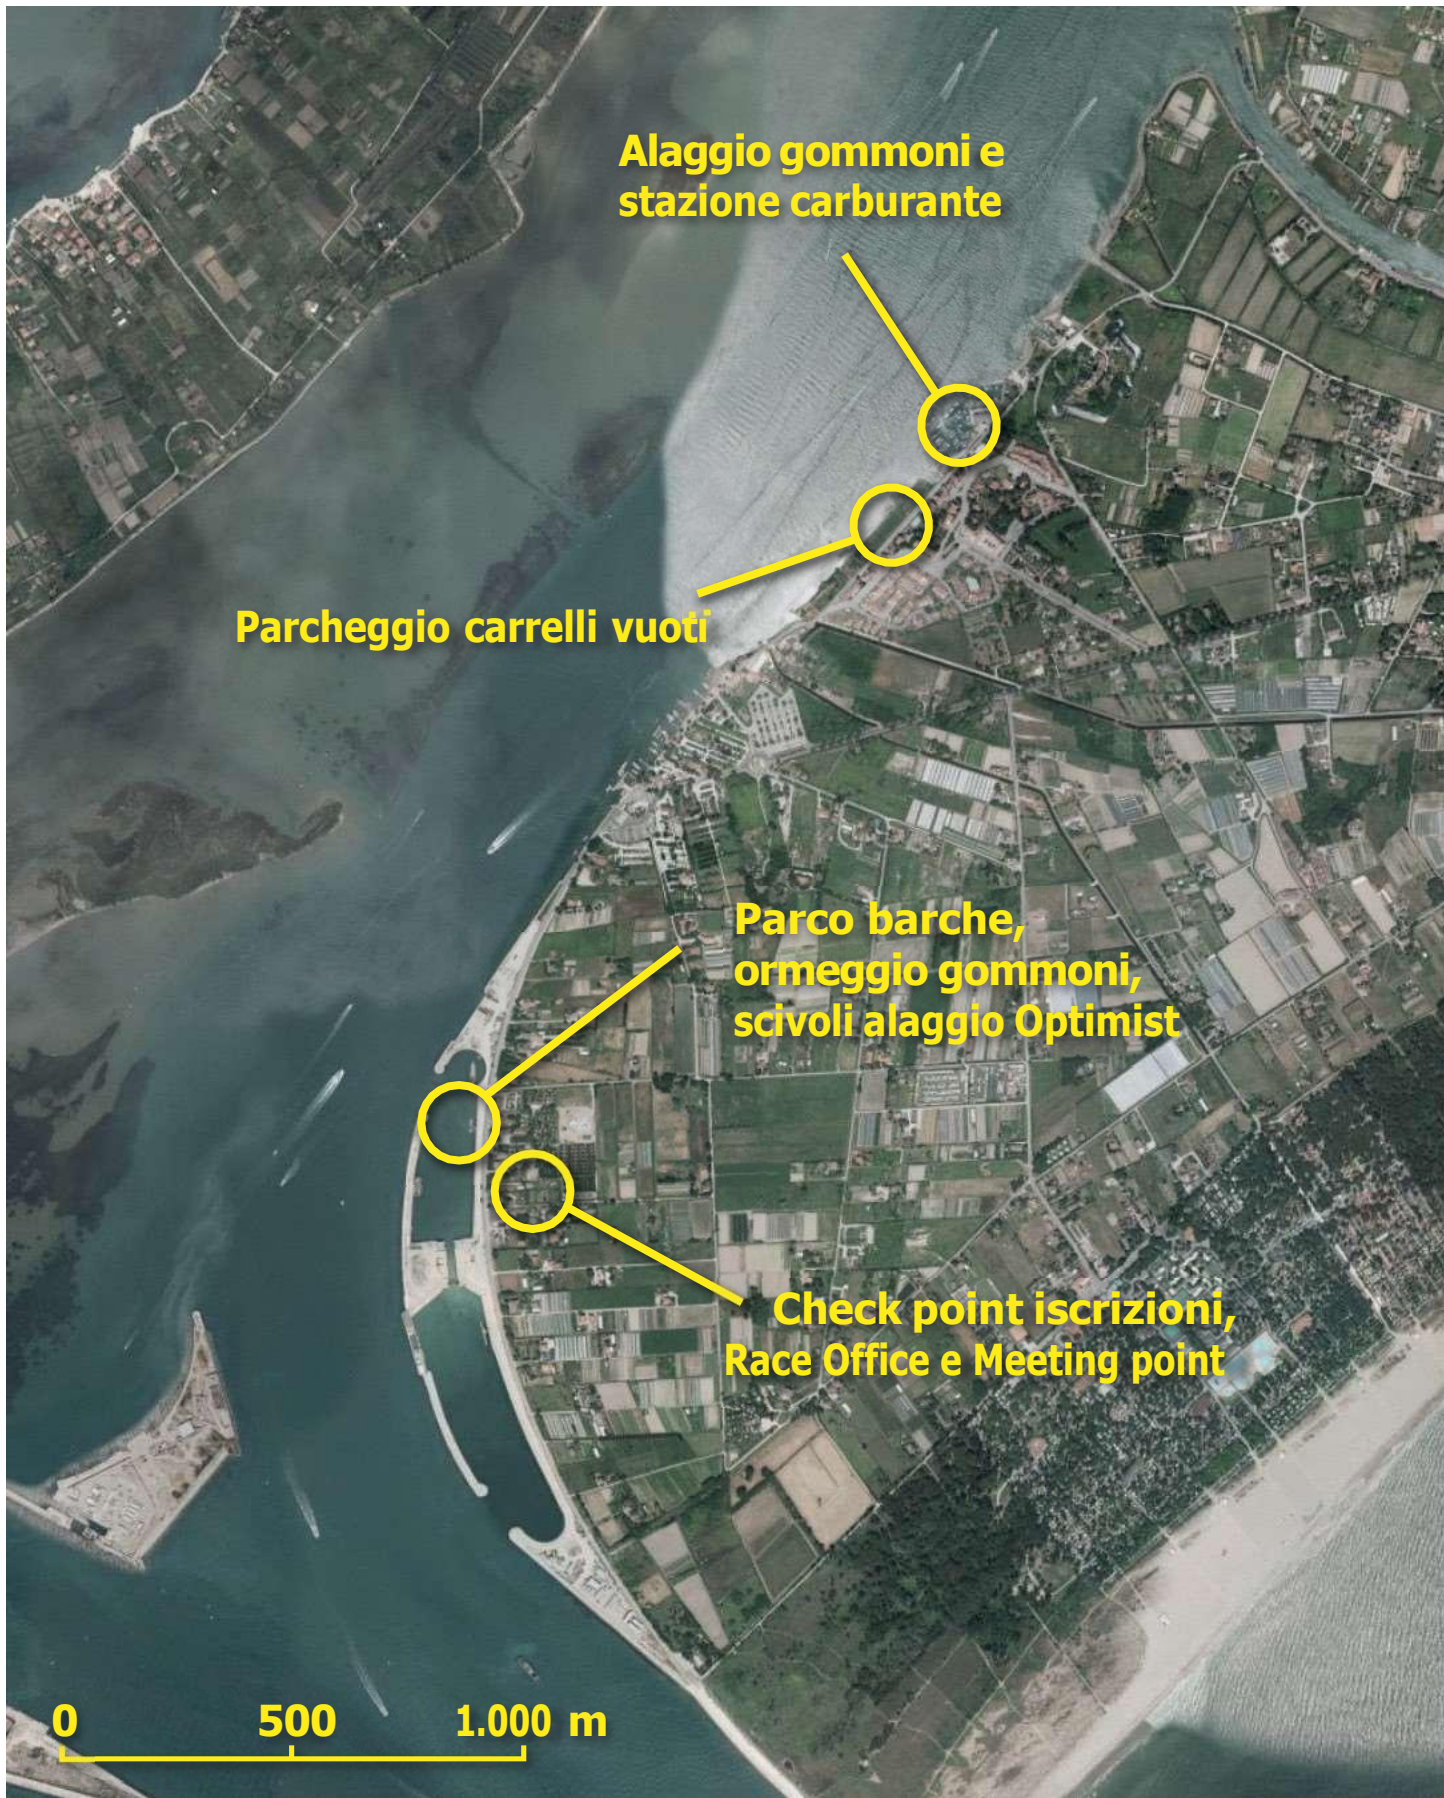

PARTNERS

LOGISTICA

Auto:

Per chi arriva da SUD, da OVEST, dal Brennero e da Belluno si consiglia di uscire a Meolo / Roncade, prendere la strada regionale Treviso-Mare in direzione Jesolo e seguire le indicazioni per Cavallino Treporti, Punta Sabbioni.

Per chi arriva da EST e dal Tarvisio si consiglia di uscire a San Donà di Piave / Noventa di Piave e seguire le indicazioni per Jesolo, Cavallino Treporti, Punta Sabbioni.

Treno:

Dalla stazione di Mestre o San Donà di Piave è previsto un collegamento con servizio bus di linea per il Lido di Jesolo dove è necessario cambiare bus e proseguire per Punta Sabbioni (per maggiori informazioni www.atvo.it).

Dalla Stazione di Venezia Santa Lucia il collegamento è assicurato dal servizio acqueo di linea ACTV attraverso un vaporetto fino a San Zaccaria dove è necessario imbarcarsi sulla motonave per Punta Sabbioni. (per maggiori informazioni actv.avmspa.it).

L'aeroporto di Venezia è collegato con Punta Sabbioni anche attraverso un servizio acqueo operato da ALILAGUNA (per maggiori informazioni www.alilaguna.it).

COME RAGGIUNGERE LA REGATA

VICINO A CAVALLINO TREPORTI