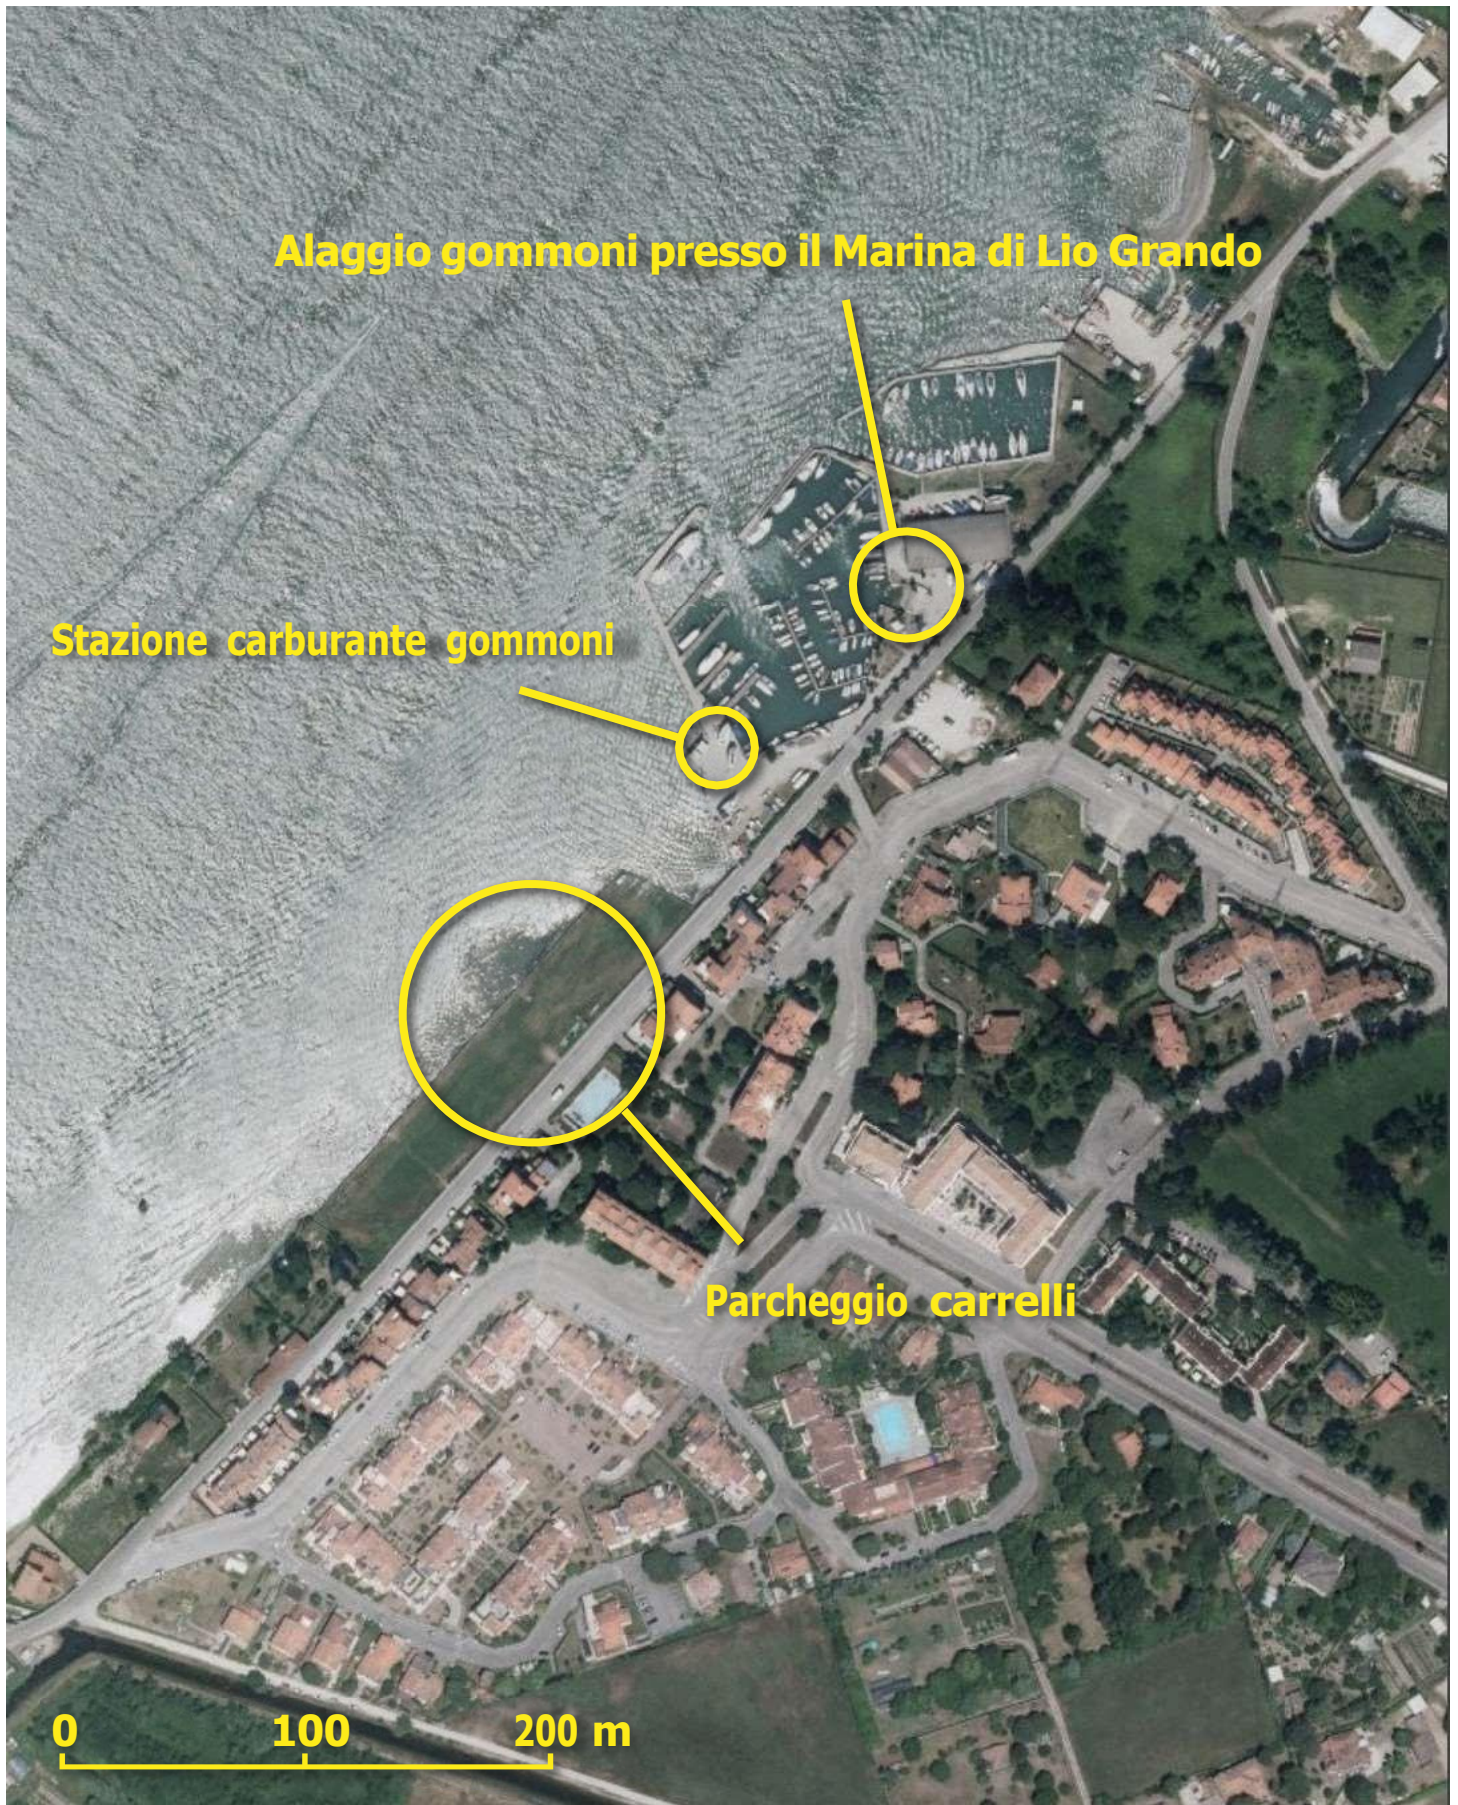

VICINO A LIO GRANDO