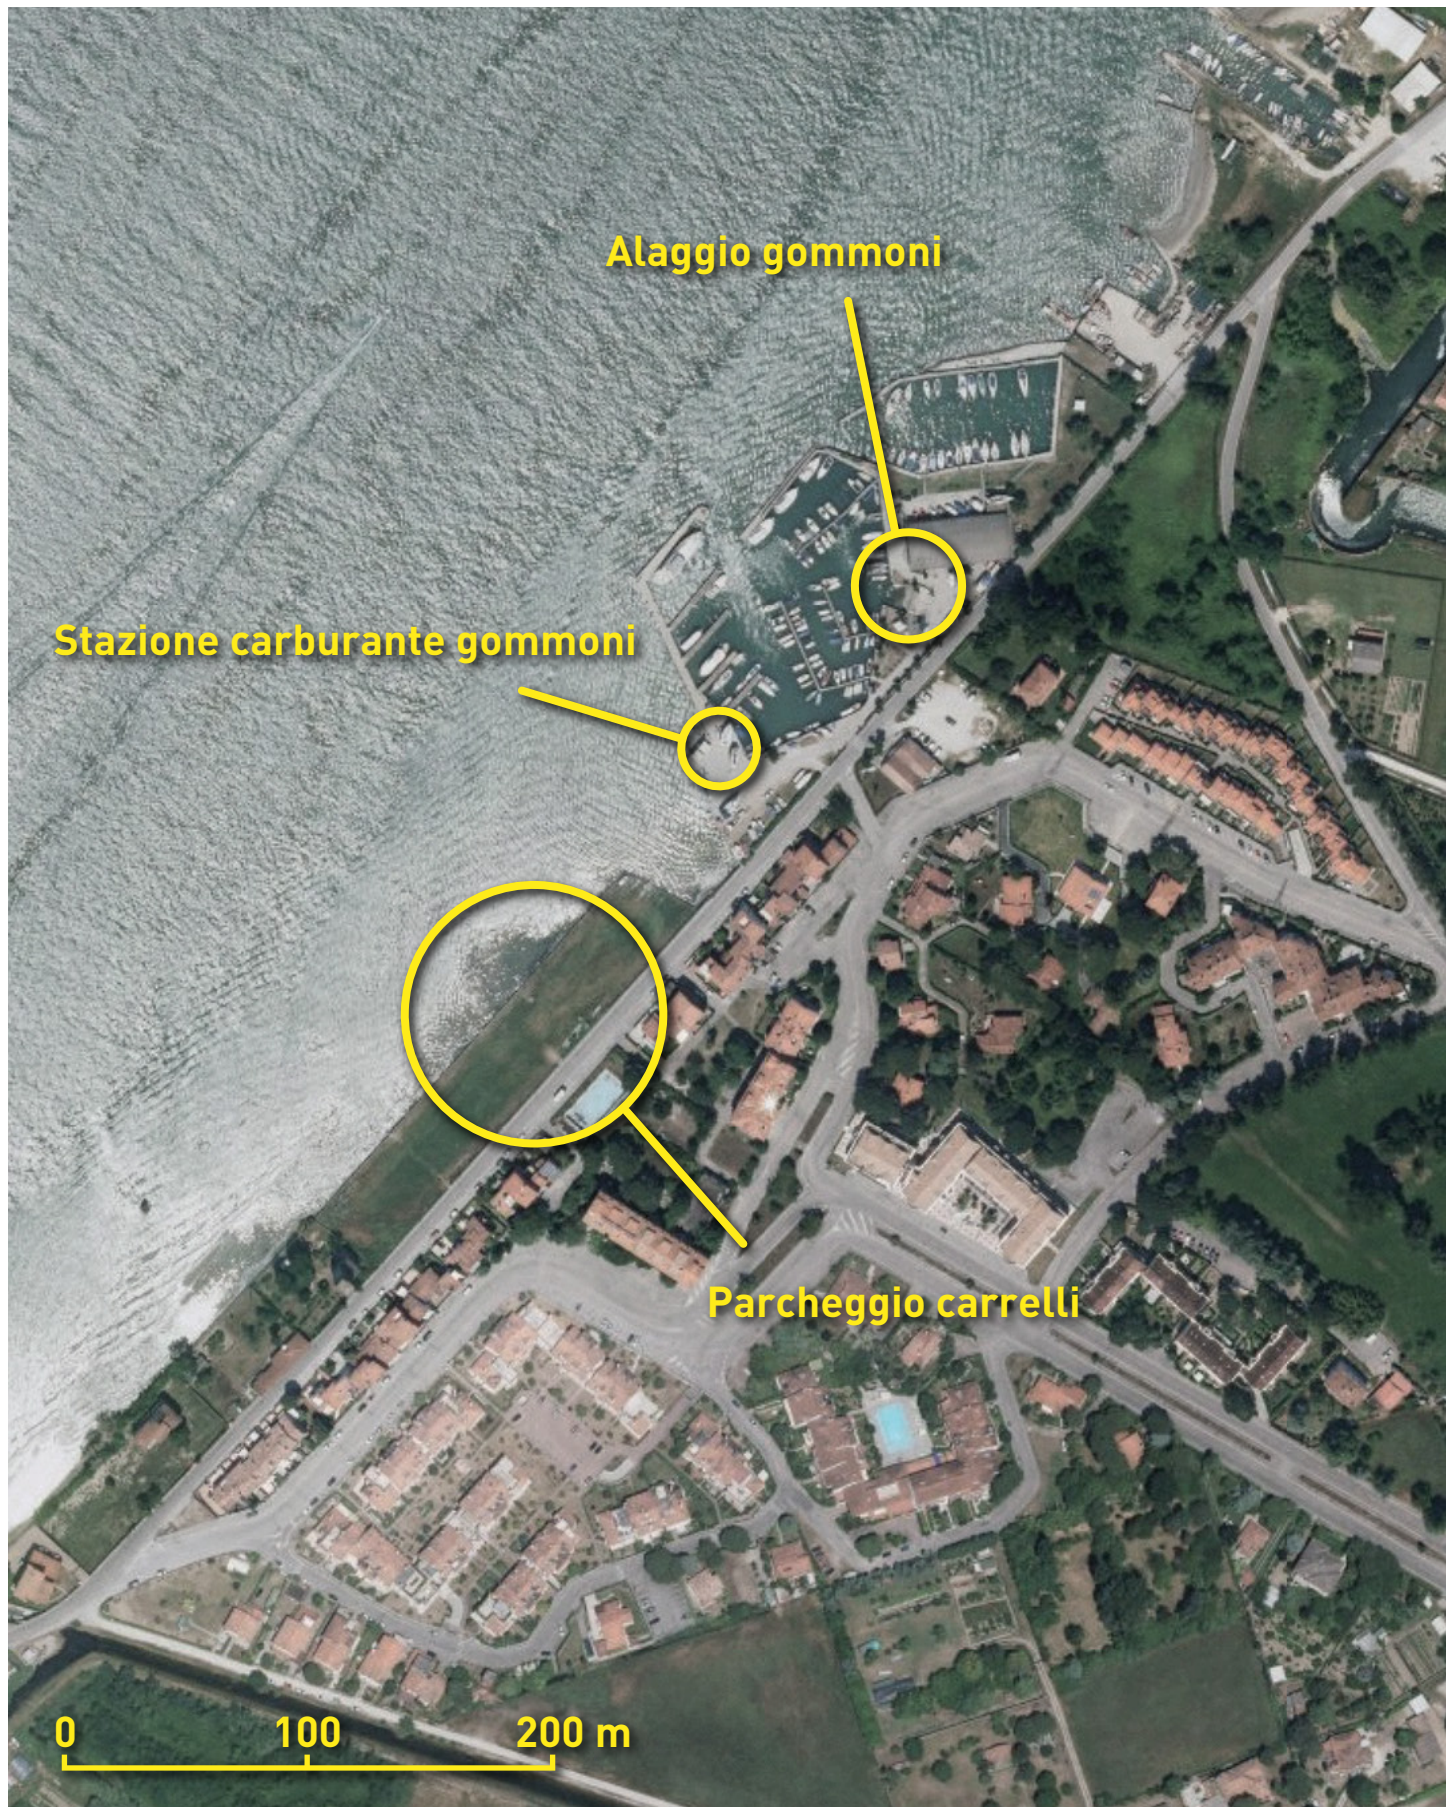

VICINO A LIO GRANDO